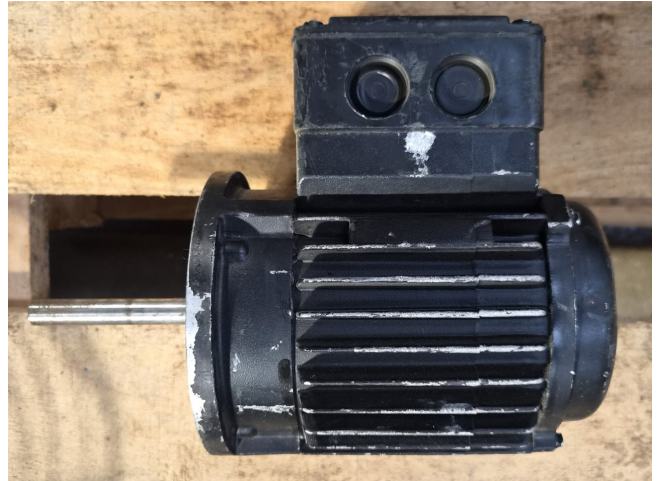

# ATB RFT0,09/4-71

## Specifications

Marka	ATB
Rodzaj	RFT0,09/4-71
Moc (kW)	0,09
Prędkość (obr/min)	1350
Size & Weight	220x170x110 mm (LxWxH)
Stock	1